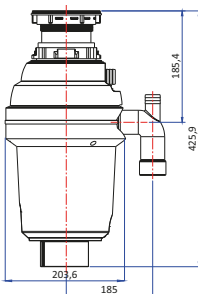

FISHER & PAYKEL DE

Schubladen-Geschirrspüler/Dishdrawer - Premium

Artikelnummer	Beschreibung (Maße in mm HxBxT)	Preis in EUR zzg. MwSt.	Preis in EUR inkl. 19 % MwSt.*
 DD60DTX6HII	Doppel Integriert für Möbelfront XL Version 865-925 x 599 x 571	3.016,81	3.590,00
 DD60STX6HII	Einzel Integriert für Möbelfront 454 x 599 x 571	2.210,08	2.630,00

Premium Spülschublade

zusätzlich bei Premium:

- geeignet für 310 mm große Teller
- Edelstahlwanne
- akustischer Warnsensor bei blockiertem Sprüharm
- Touchcontrol
- XL Variante

Abfallzerkleinerer zum Anschluss am Spülbecken mit Ablaufdurchmesser 89 mm

WDU 750 AIR

inkl. Luftschalter
mit Balgtaster

Voll gedämmt
¾-PS-Motor
Gewicht 5,2 kg

UVP inkl. 19% MwSt. 580,00 €

WDU 800 AIR

inkl. Luftschalter
mit Balgtaster

Voll gedämmt,
¾-PS-Motor
Gewicht 6,0 kg

UVP inkl. 19% MwSt. 680,00 €