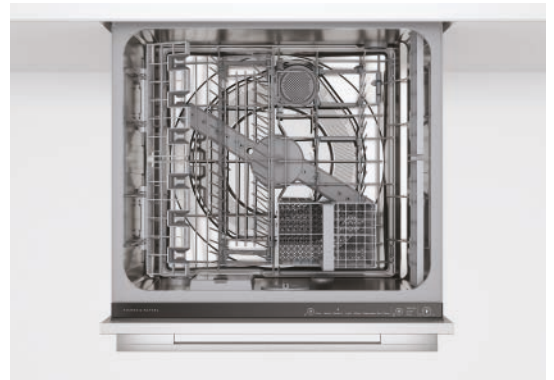

Premium Spülschublade

zusätzlich bei Premium:

- geeignet für 310 mm große Teller
- Edelstahlwanne
- akustischer Warnsensor bei blockiertem Sprüharm
- Touchcontrol
- XL Variante