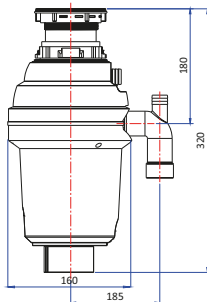

inkl. Luftschalter
mit Balgtaster

Voll gedämmt
¾-PS-Motor
Gewicht 5,2 kg

UVP inkl. 19% MwSt. 580,00 €