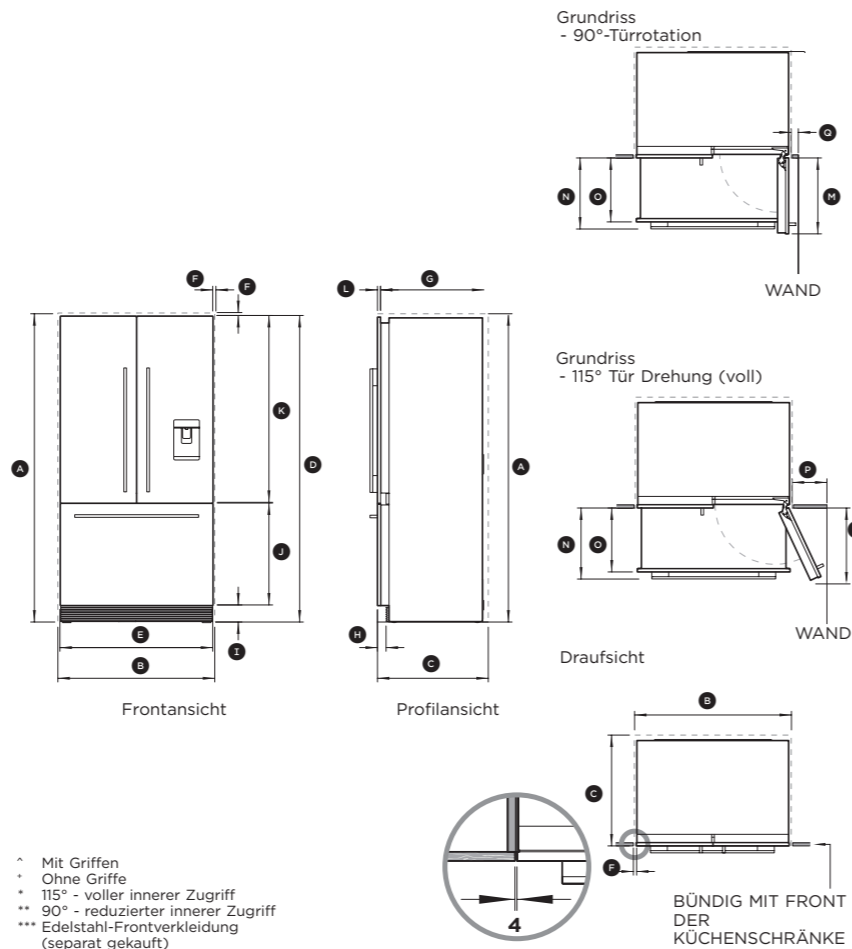

## Eingebauter Eis- & Wasser-French-Door-Kühlschrank

Modell-Nr.

**RS90AU1** (Eis & Wasser), **RS90A1**

Abmessungen Freiraum	mm
Ⓐ Gesamthöhe Freiraum	1800
ⓐ Gesamtbreite des Freiraums wenn angrenzende Küchenschränke 4 mm Türabstand teilen wenn angrenzende Küchenschränke 4 mm Türabstand nicht teilen können.	900 904
ⓒ Gesamttiefe des Freiraums	650
Gesamte Breite des Frontpanels erfordert Seitenabstände = 904 mm (ⓐ Produktbreite + 2 x ⓐ Küchenschrankabstand) Höhe des Frontpanels mit erforderl. Abstand darüber = 1802 mm (ⓐ Produkthöhe + ⓐ Küchenschrankabstand)	

### Produktabmessungen

ⓐ Gesamthöhe des Produkts (inklusive FüÙe)	1798
ⓐ Gesamtbreite des Produkts	896
ⓐ Minimum Mindestabstand zwischen Küchenschrank und Produkt	4
ⓐ Gesamttiefe des Produkts (ohne Türblatt)	606
ⓐ Tiefe der Fußleiste (gemessen von der Front des Türblatts)	50
ⓐ Höhe der Grill/Fußleiste (inkl. BefestigungsfüÙe)	100
ⓐ Höhe der unteren Schubladenfront	598
ⓐ Höhe der oberen Türfronten	1096
ⓐ Tiefe der Produktfront (ohne Griffe)**	18

### Türabstandsabmessungen

ⓐ Türtiefe (weiteste Öffnung) gemessen von der Front der Tür	445
ⓐ Schubladentiefe (geöffnet) gemessen von der Front der Schublade *	400
ⓐ Schubladentiefe (geöffnet) gemessen von der Front des Schublade *	360
ⓐ Mindesttürabstand zur benachbarten Wand *	300
ⓐ Mindesttürabstand zur benachbarten Wand **	100
ⓐ Türabstand - Scharnier Seite bündig mit Tür - volle Drehung	225

### NAHTLOSE INTEGRATION

Die nächste Generation integrierter Familienkühlschränke von Fisher & Paykel bieten ein neues Level an Anpassung und Verarbeitung für eine nahtlose Integration in Ihre Küche. Entworfen für einfache, passgenaue Installation in ein neues oder bereits existierendes 900 mm breites und 1800 mm hohes Schranksystem mit mindestens 4 mm Fuge sind diese Kühlschränke optional mit Edelstahltür oder individuellen Möbelfronten erhältlich.