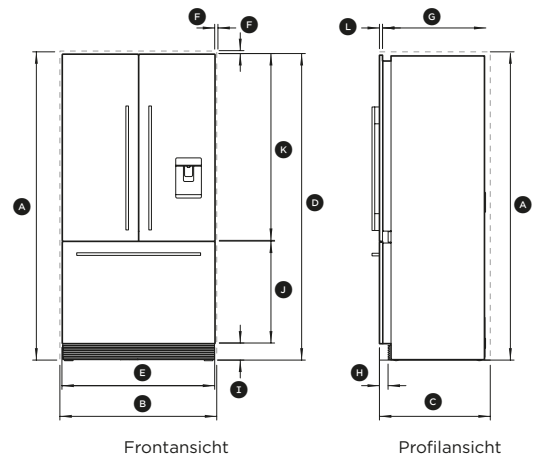

Garantie

2 Jahre

2 Jahre

Möbelfront Maße

Obere Türen (A)

1096 x 446 mm

1096 x 446 mm

Gefrierschublade (B)

598 x 896 mm

598 x 896 mm

Dekorstärke (C)

max. 18 mm

max. 18 mm

Gewicht je Dekor

max. 9,5 kg

max. 9,5 kg

UVP inkl. MwSt.

4.860 €

4.480 €

Eingebauter Eis- & Wasser-French-Door-Kühlschrank

Modell-Nr.

RS90AU2 (Eis & Wasser), **RS90A2**

Abmessungen Freiraum	mm
Ⓐ Gesamthöhe Freiraum	1800
Ⓑ Gesamtbreite des Freiraums wenn angrenzende Küchenschränke 4 mm Türabstand teilen wenn angrenzende Küchenschränke 4 mm Türabstand nicht teilen können.	900 904
Ⓒ Gesamttiefe des Freiraums	650
Gesamte Breite des Frontpanels erfordert Seitenabstände = 904 mm (Ⓔ Produktbreite + 2 x Ⓕ Küchenschrankabstand) Höhe des Frontpanels mit erforderl. Abstand darüber = 1802 mm (Ⓓ Produkthöhe + Ⓕ Küchenschrankabstand)	
Produktabmessungen	
Ⓓ Gesamthöhe des Produkts (inklusive Füße)	1798
Ⓔ Gesamtbreite des Produkts	896
Ⓕ Minimum Mindestabstand zwischen Küchenschrank und Produkt	4
Ⓖ Gesamttiefe des Produkts (ohne Türblatt)	606
Ⓜ Tiefe der Fußleiste (gemessen von der Front des Türblatts)	50
Ⓜ Höhe der Grill/Fußleiste (inkl. Befestigungsfüße)	100
Ⓜ Höhe der unteren Schubladenfront	598
Ⓜ Höhe der oberen Türfronten	1096
Ⓜ Tiefe der Produktfront (ohne Griffe)***	18
Türabstandsabmessungen	
Ⓜ Türtiefe (weiteste Öffnung) gemessen von der Front der Tür	445
Ⓜ Schubladentiefe (geöffnet) gemessen von der Front der Schublade ^	400
Ⓜ Schubladentiefe (geöffnet) gemessen von der Front des Schublade *	360
Ⓜ Mindesttürabstand zur benachbarten Wand *	300
Ⓜ Mindesttürabstand zur benachbarten Wand **	100
Ⓜ Türabstand - Scharnier Seite bündig mit Tür - volle Drehung	225

- ^ Mit Griffen
- * Ohne Griffe
- ** 115° - voller innerer Zugriff
- *** 90° - reduzierter innerer Zugriff
- Edelstahl-Frontverkleidung (separat gekauft)

RS90AU2 Eis & Wasser: Teilnr. RD90U
RS90A2: Teilnr. RD90