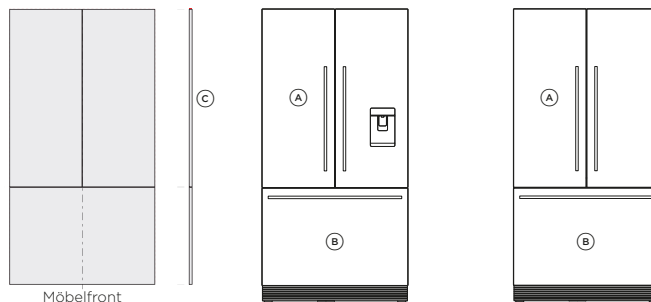

Integrierte French-Door-Kühlschränke

Mit neuem, passgenauem Design und der Fähigkeit zum Einpassen in Ihre Küche oder zur Integration bieten diese Kühlschränke in Familiengröße exzellente Lebensmittellagerung dank ActiveSmart™-Technik.

1 Nahtlose Integration

Die Einbau-Serie benötigt mindestens 4 mm Fuge für ein harmonisches Design in Ihrer gesamten Küche. Passgenau für Ihr Design gestalterischer Freiraum mit optional Edelstahltüren oder individuellen Möbelfronten.

2 Perfekt angepasst

Die großzügigen 896 mm breiten French-Door-Kühlschränke sind speziell an das Familienleben angepasst, mit Doppeltüren für einfachen Zugriff und unverstellten Platz im Kühlschrank.

3 Länger frische Lebensmittel

ActiveSmart™-Technik sorgt dafür, dass Ihre Lebensmittel länger frisch bleiben, durch konstante Nutzungsbeobachtung und Anpassung um die optimale Temperatur zu erhalten. Energie wird dadurch eingespart, dass der Kühlschrank nur dann kühlt, wenn es nötig ist, ohne den Zustand der Lebensmittel zu gefährden.

4 Einfache Reinigung

Entfernbarer, schmutzabweisender, freitragender Glasregal sind so entworfen, dass sie Verschüttetes auffangen, das dann einfach abgewischt werden kann. So bleiben die Innenwände vollkommen glatt und lassen sich leicht reinigen.

5 Flexibilität

Kochen und Organisieren mit wenig Aufwand mit einfacher SmartTouch-Steuerung, flexiblen Regalen, Stauraum und ausziehbaren Behältern und Arbeitsflächen.

6 Eismaschine in der Schublade

Wasserdispenser in der Tür, nur mit Edelstahlfrostfront.

Gerätetyp

Integrierter French-Door-Kühlschrank mit Eiswürfelbereiter in der Schublade

Integrierter French-Door-Kühlschrank

Modell-Nr.

RS90AU2

RS90A2

Türfront

Panel bereit ohne Griffe (Edelstahltürbausatz separat erhältlich)

Panel bereit ohne Griffe (Edelstahltürbausatz separat erhältlich)

Abmessungen (ohne Griffe)

H1798 x B896 x T606 mm

H1798 x B896 x T606 mm

Nutzzinhalt (netto)

Kühlschrank

329L

329L

Gefrierschrank

102L

102L

Gesamt

431L

431L

Energieeffizienzklasse

A+

A+

Energieverbrauch (kWh pro Jahr)

358 kWh

358 kWh

Leistung

ActiveSmart™-Technik

●

●

Frostfreies Gefrierfach

●

●

Adaptives Abtauen

●

●

Drehzahlregulierbarer Kompressor

●

●

Feuchtigkeitsregulierung

●

●

Sabbat-Modus

●

●

Kühlschrank

Ultra-schmaler Wasserspender

●

SmartTouch-Bedienfeld

●

●

Türalarm

●

●

Soft-Close-Türen

●

●

Freitragende Platten

●

●

Anpassbare Glasplatten

3

3

Geteiltes Glasfach

Obst- und Gemüsebehälter

2

2

Feinkostaufbewahrungsbehälter in voller Breite

●

●

Stapelbare Flaschenhalter

4

4

Anpassbare Türfächer

6

6

Schließbare Türfächer

2

2

LED-Beleuchtung

●

●

Gefrierschrank

Schnelles Gefrieren

●

●

Flaschenkühlung

●

●

Integrierter Eiswürfelbereiter

●

Großer Kunststoffbehälter

●

●

Kleine Kunststoffbehälter

●

●

Ausziehfach für Gebäck

●

●

Automatischer Eiswürfelbereiter

●

Eisfach und -löffel

●

LED-Beleuchtung

●

●

Türalarm

●

●

Zubehör

Wasserfilter

Teilenummer 839041

Türblatt komplett mit Griffen

RD90U Teilenummer 24305

Nur Griffbausatz

RD90 Teilenummer 24304

RS90A Teilenummer 24626

Garantie

2 Jahre

2 Jahre

Möbelfront Maße

Obere Türen (A)

1096 x 446 mm

1096 x 446 mm

Gefrierschublade (B)

598 x 896 mm

598 x 896 mm