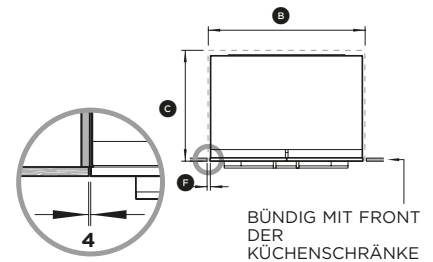

Draufsicht