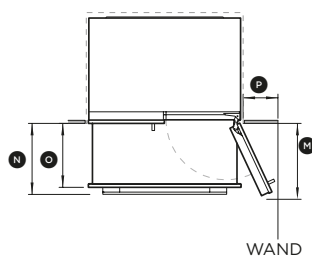

Grundriss
- 115° Tür Drehung (voll)