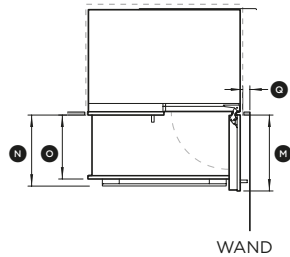

- ^ Mit Griffen
- Ohne Griffe
- ** 115° - voller innerer Zugriff
- *** 90° - reduzierter innerer Zugriff
- Edelstahl-Frontverkleidung (separat gekauft)

RS90AU2 Eis & Wasser: Teilnr. RD90U
RS90A2: Teilnr. RD90

Wasserdispenser nur mit Edelstahlfront möglich.
Bei Möbelfronten wird der Wasserdispenser durch die Fronten verdeckt.
Eisbereiter in der Schublade.

Grundriss
- 90°-Türrotation