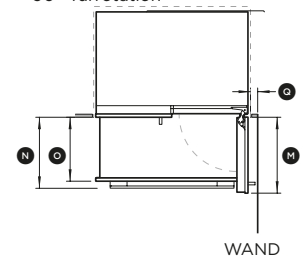

Wasserdispenser nur mit Edelstahlfront möglich.
Bei Möbelfronten wird der Wasserdispenser durch die Fronten verdeckt. Eisbereiter in der Schublade.

Grundriss
- 90°-Türrotation