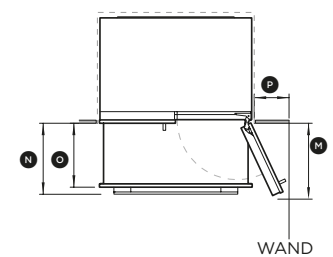

Grundriss
- 115° Tür Drehung (voll)