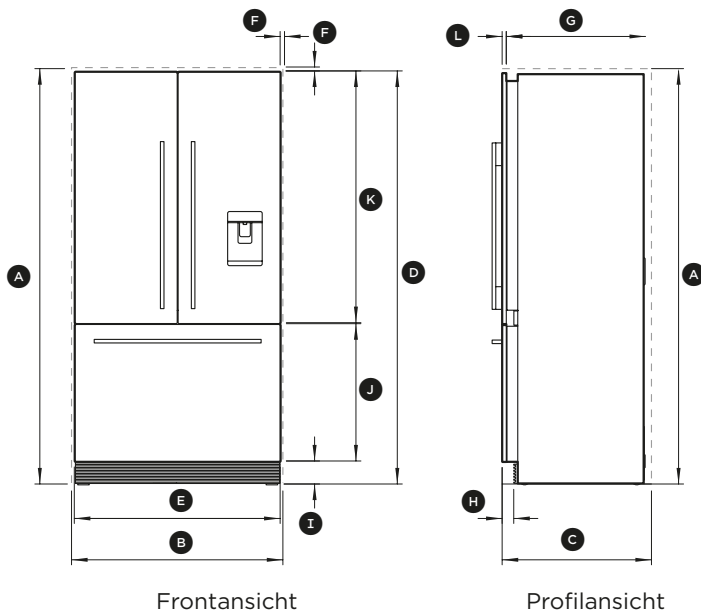

Draufsicht

- ^ Mit Griffen
- + Ohne Griffe
- 115° - voller innerer Zugriff
- ** 90° - reduzierter innerer Zugriff
- *** Edelstahl-Frontverkleidung (separat gekauft)