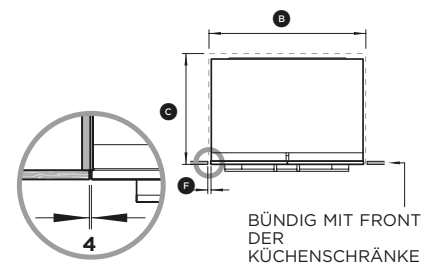

Draufsicht

- ^ Mit Griffen
- + Ohne Griffe
- 115° - voller innerer Zugriff
- ** 90° - reduzierter innerer Zugriff
- *** Edelstahl-Frontverkleidung (separat gekauft)