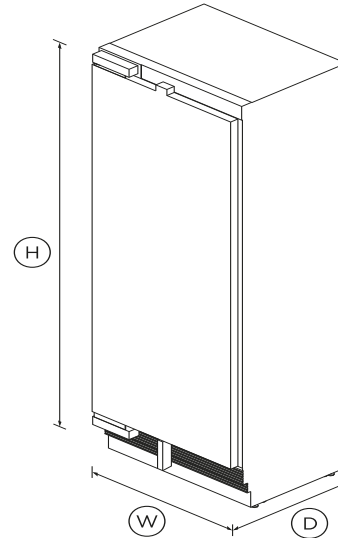

Modulares Frischezentrum, Gefrierschrank 76cm, Eis

Serie 9 | Integriert

bereit für Frontverkleidung | rechts- oder Linksanschlag

Installieren Sie es separat oder kombinieren Sie es mit einer anderen Säule für echte Gestaltungsfreiheit - dieses Modell ist mit rechtem Scharnier und weißem Innenraum.

Größe

Höhe	2134 mm
Breite	756 mm
Tiefe	610 mm

Eigenschaften & Vorteile

Mischen & Passen

Die integrierte Säulenkühlung gibt Ihnen die Freiheit, zu mischen und anzupassen. Säulenkühlschränke und Gefrierschränke unterschiedlicher Größe können separat oder paarweise installiert werden. Vervollständigen Sie sie mit unseren Türverkleidungen aus Edelstahl oder passen Sie sie an Ihre eigenen Küchenmöbel an.